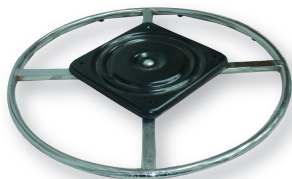

Νέες περιστρεφόμενες βάσεις από την JGS

Το έπιπλο έχει πλέον την ανάγκη για συνεχή εκσυγχρονισμό. Τα μεταλλικά εξαρτήματα στα έπιπλα, όπως πόδια επίπλων, βάσεις τραπεζών κτλ, ακολουθούν και αυτά τις νέες τάσεις στην δημιουργία επίπλου.

Η JGS AE ως μια εταιρεία που ενημερώνεται διαρκώς για τα νέα προϊόντα που κυκλοφορούν στις διεθνείς αγορές, παρουσιάζει νέα σχέδια σε περιστρεφόμενες βάσεις, σε χρώματα μαύρο και nickel σε προσιτές τιμές. Η εταιρεία παρέχοντας τις λύσεις που αφορούν θέματα μοντέρνου και πρακτικού σχεδιασμού προτείνει στους κατασκευαστές αντί για μια απλή μεταλλική βάση τραπέζιού να επιλέξει μια περιστρεφόμενη βάση τραπέζιού, δίνοντας έτσι μία «νότα» εκσυγχρονισμού στο σχέδιο του. Πληροφορίες για τις διαστάσεις των βάσεων υπάρχουν στην ιστοσελίδα www.jgs-sa.com ενώ οι ενδιαφερόμενοι μπορούν να επισκεφθούν την έκθεση για μια ενδιαφέρουσα περιήγηση που σίγουρα θα δώσει λύσεις σε κάθε απαίτηση.

C930
Φ 60,5 cm
H 3,5 cm

A002
Φ 55 cm
H 18,5 cm

A004
Φ 55 cm
H 17,5 cm

JGS A.E.