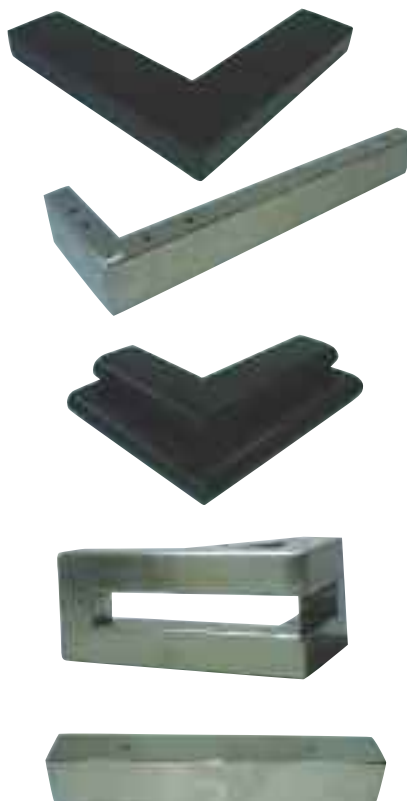

Νέα σχέδια σε μεταλλικά πόδια από την JGS

Η JGS A.E. επιστρέφει τη φθινοπωρινή σεζόν εμπλουτίζοντας ακόμα περισσότερο την γκάμα της στα μεταλλικά πόδια επίπλων.

Πλέον μπορείτε να βρείτε τη μεγαλύτερη ποικιλία σε μεταλλικά πόδια γωνιακά, καρέ, τετράγωνα, σε διάφορα ύψη και σε όλα τα χρώματα που επιτάσσει η μόδα. Χρώματα όπως νίκηλ, ματ, γκρι-ματ αλλιά και μαύρο, για κάθε είδους κατασκευή, μοντέρνα ή κλασική.

Οι τιμές αυτών είναι προσιτές, προκειμένου να μειωθεί το κόστος παραγωγής. Η ποιότητα τους δεδομένη, καθώς τα σχέδια είναι δοκιμασμένα και ανοξείδωτα για να αντέχουν τον χρόνο. Η τοποθέτηση τους απλή και γρήγορη.

Μια απλή αναζήτηση στο site της εταιρείας θα σας βοηθήσει να βρείτε αυτό που ζητάτε. **Ε**

Περισσότερες πληροφορίες από την εταιρεία JGS A.E.